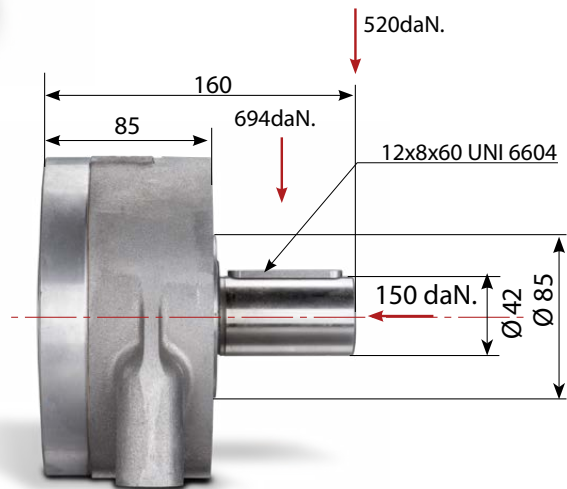

# Vorsatzlager Universaltyp

Bestell-Nr.  
608-400-01000

Adapterflansche	BG 3	BG 3,5	BG 4	BG 3 BOSCH	SAE "B"	SAE "C"
Bestell-Nr.	508-400-02050	508-400-02100	508-400-02000	508-400-02150	508-400-02250	508-400-02350
Code	30401	30402	30403	30417	30421	30431
Pumpen Befestigung	98,2mm x 128mm	114,3mm x 149,5mm	143mm x 188mm	102mm x 145mm	146mm	181mm
Pumpen Einpass	Ø50,8mm	Ø60,3mm	Ø63,5mm	Ø105mm	Ø101,6mm	Ø127mm