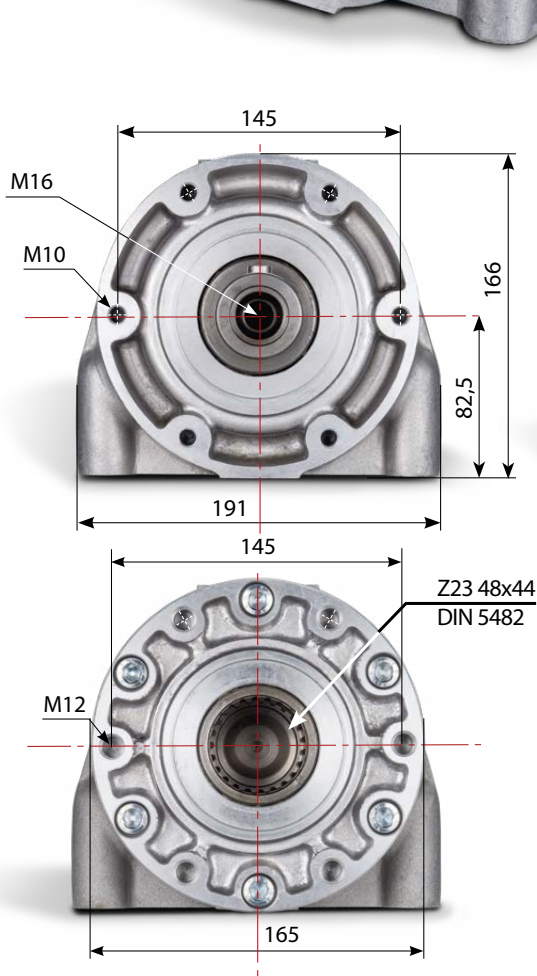

# Vorsatzlager Universaltyp

Bestell-Nr.  
608-400-01000

Adapterflansche	BG 3	BG 3,5	BG 4	BG 3 BOSCH	SAE "B"	SAE "C"
Bestell-Nr.	508-400-02050	508-400-02100	508-400-02000	508-400-02150	508-400-02250	508-400-02350
Code	30401	30402	30403	30417	30421	30431
Pumpen Befestigung	98,2mm x 128mm	114,3mm x 149,5mm	143mm x 188mm	102mm x 145mm	146mm	181mm
Pumpen Einpass	Ø50,8mm	Ø60,3mm	Ø63,5mm	Ø105mm	Ø101,6mm	Ø127mm