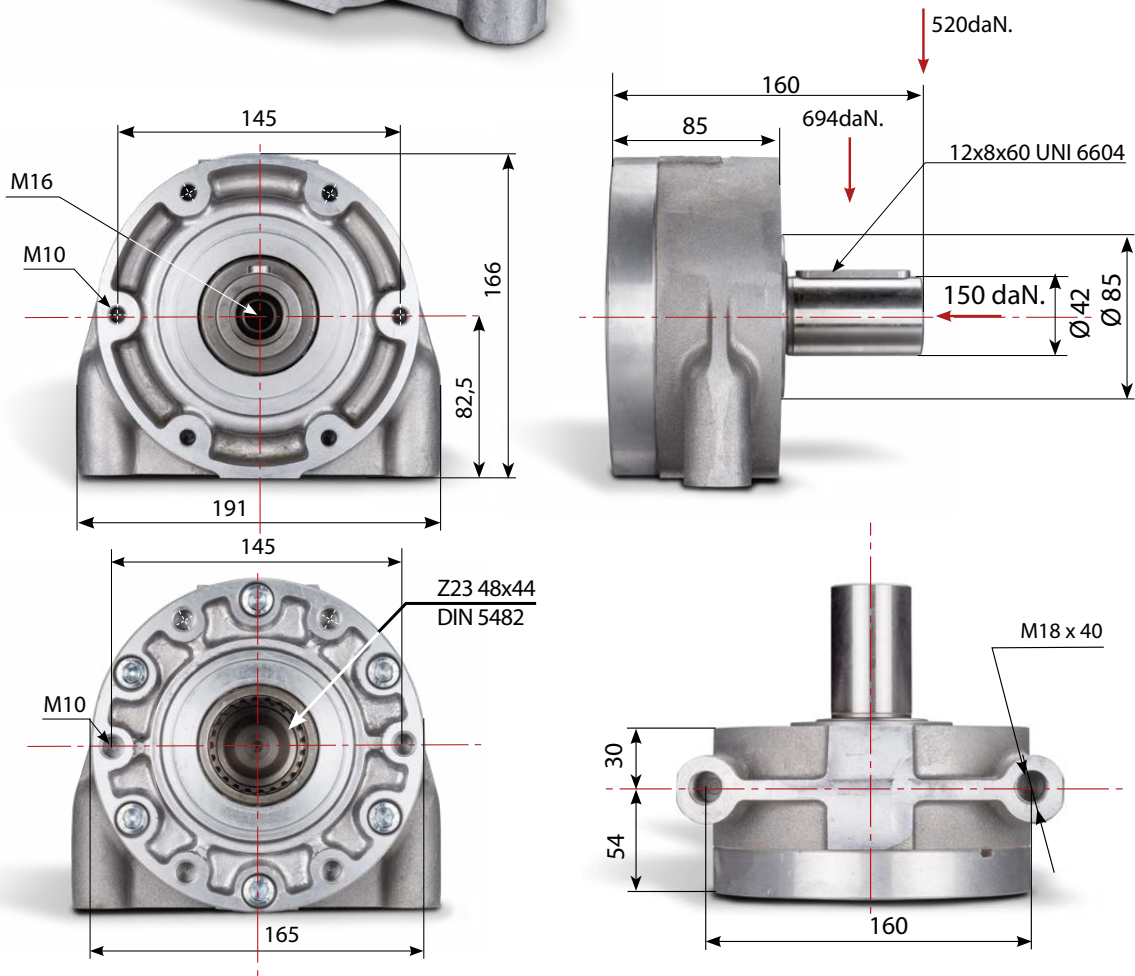

Vorsatzlager Universaltyp

Bestell-Nr.
608-400-01000

Adapterflansche	BG 3	BG 3,5	BG 4	BG 3 BOSCH	SAE "B"	SAE "C"
Bestell-Nr.	508-400-02050	508-400-02100	508-400-02000	508-400-02150	508-400-30422	508-400-02350
Code	30401	30402	30403	30417	30421	30431
Pumpen Befestigung	98,2mm x 128mm	114,3mm x 149,5mm	143mm x 188mm	102mm x 145mm	146mm	181mm
Pumpen Einpass	$\varnothing 50,8$ mm	$\varnothing 60,3$ mm	$\varnothing 63,5$ mm	$\varnothing 105$ mm	$\varnothing 101,6$ mm	$\varnothing 127$ mm