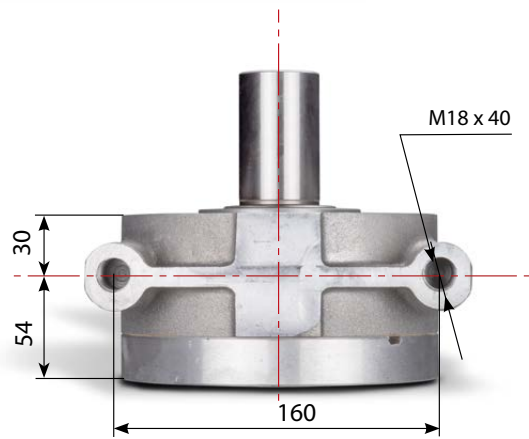

# Vorsatzlager Universaltyp

Bestell-Nr.  
608-400-01000

Adapterflansche	BG 3	BG 3,5	BG 4	BG 3 BOSCH	SAE "B"	SAE "C"
Bestell-Nr.	508-400-02050	508-400-02100	508-400-02000	508-400-02150	508-400-02250	508-400-02350
Code	30401	30402	30403	30417	30421	30431
Pumpen Befestigung	98,2mm x 128mm	114,3mm x 149,5mm	143mm x 188mm	102mm x 145mm	146mm	181mm
Pumpen Einpass	Ø50,8mm	Ø60,3mm	Ø63,5mm	Ø105mm	Ø101,6mm	Ø127mm