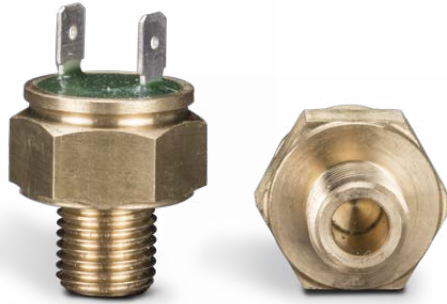

Anschluss- gewinde	Schließer		Öffner		Schalt- punkt in °C	Genauigkeit in °C	Pmax statisch in bar	Max. Tempera- tur °C
	Bestell-Nr.	Typ	Bestell-Nr.	Typ				
1/2" AG	710-455-01000	TBFevo25A12	710-470-01000	TBFevo25C12	25	± 5	200	125
	710-455-01050	TBFevo35A12	710-470-01050	TBFevo35C12	35			
	710-455-01100	TBFevo45A12	710-470-01100	TBFevo45C12	45			
	710-455-01150	TBFevo50A12	710-470-01150	TBFevo50C12	50			
	710-455-01200	TBFevo55A12	710-470-01200	TBFevo55C12	55			
	710-455-01250	TBFevo60A12	710-470-01250	TBFevo60C12	60			
	710-455-01300	TBFevo65A12	710-470-01300	TBFevo65C12	65			
	710-455-01350	TBFevo70A12	710-470-01350	TBFevo70C12	70			
	710-455-01400	TBFevo75A12	710-470-01400	TBFevo75C12	75			
	710-455-01450	TBFevo80A12	710-470-01450	TBFevo80C12	80			
	710-455-01500	TBFevo85A12	710-470-01500	TBFevo85C12	85			
	710-455-01550	TBFevo90A12	710-470-01550	TBFevo90C12	90			
	710-455-01600	TBFevo95A12	710-470-01600	TBFevo95C12	95			
	710-455-01650	TBFevo100A12	710-470-01650	TBFevo100C12	100			
	710-455-01700	TBFevo105A12	710-470-01700	TBFevo105C12	105			
	710-455-01750	TBFevo110A12	710-470-01750	TBFevo110C12	110			
710-455-01800	TBFevo125A12	710-470-01800	TBFevo125C12	125				

Passende **Schutzkappen** finden Sie auf Seite: **412**

Material Körper: Messing

Bestellschlüssel

TBF evo	80	C	12
TYP			
TBF evo			
Schalt- punkt			
25°C			
35°C			
45°C			
50°C			
55°C			
60°C			
65°C			
70°C			
75°C			
80°C			
85°C			
90°C			
95°C			
100°C			
105°C			
110°C			
125°C			
Anschlussgewinde			
G3/8" parallel	38		
G1/2" parallel	12		
M14x1,5	14x1,5		
Elektr. Kontakt			
Schließer	A		
Öffner	C