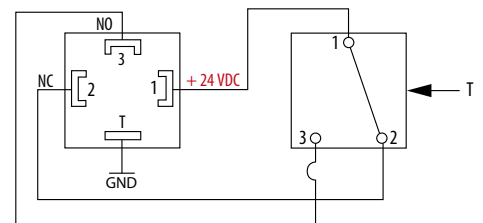

Thermoschalter 24 VDC

Wechsler

EBC

Elektr. Kontakt	Anschlussgewinde	Bestell-Nr.	Typ	Schaltpunkt in °C	Genauigkeit in °C	Pmax statisch in bar	Max. Temperatur °C
Wechsler	3/8"	710-430-01000	EBC30B	30	± 5°C	200	80
		710-430-01050	EBC40B	40			
		710-430-01100	EBC50B	50			
		710-430-01150	EBC60B	60			
		710-430-01200	EBC70B	70			
	710-430-01250	EBC80B	80				
	1/2"	710-435-01000	EBC30C	30			
		710-435-01050	EBC40C	40			
		710-435-01100	EBC50C	50			
		710-435-01150	EBC60C	60			
		710-435-01200	EBC70C	70			
	M22x1,5	710-435-01250	EBC80C	80			
		710-440-01000	EBC30D	30			
		710-440-01050	EBC40D	40			
		710-440-01100	EBC50D	50			
710-440-01150		EBC60D	60				
710-440-01200	EBC70D	70					
710-440-01250	EBC80D	80					

Material Körper: Messing

Bestellschlüssel

Versorgungsspannung 24 VDC