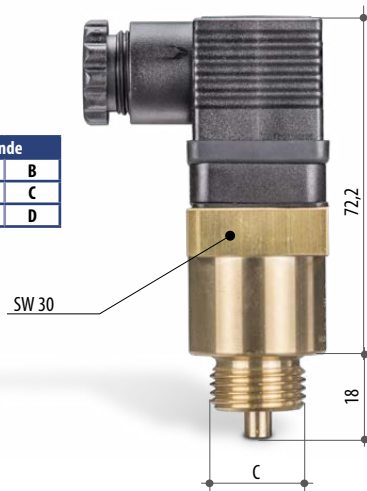

Thermoschalter 24 VDC

Wechsler

EBC

Elektr. Kontakt	Anschlussgewinde	Bestell-Nr.	Typ	Schaltpunkt in °C	Genauigkeit in °C	Pmax statisch in bar	Max. Temperatur °C
Wechsler	3/8"	710-430-01000	EBC30B	30	± 5°C	200	80
		710-430-01050	EBC40B	40			
		710-430-01100	EBC50B	50			
		710-430-01150	EBC60B	60			
		710-430-01200	EBC70B	70			
	710-430-01250	EBC80B	80				
	1/2"	710-435-01000	EBC30C	30			
		710-435-01050	EBC40C	40			
		710-435-01100	EBC50C	50			
		710-435-01150	EBC60C	60			
		710-435-01200	EBC70C	70			
	M22x1,5	710-435-01250	EBC80C	80			
		710-440-01000	EBC30D	30			
		710-440-01050	EBC40D	40			
		710-440-01100	EBC50D	50			
710-440-01150		EBC60D	60				
710-440-01200	EBC70D	70					
710-440-01250	EBC80D	80					

Material Körper: Messing

Bestellschlüssel

Versorgungsspannung 24 VDC