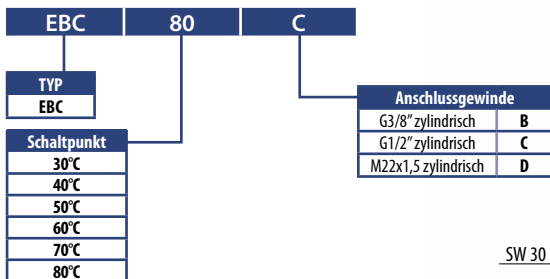

Thermoschalter 24 VDC

Wechsler

EBC

Elektr. Kontakt	Anschlussgewinde	Bestell-Nr.	Typ	Schaltpunkt in °C	Genauigkeit in °C	Pmax statisch in bar	Max. Temperatur °C
Wechsler	3/8"	710-430-01000	EBC30B	30	± 5°C	200	80
		710-430-01050	EBC40B	40			
		710-430-01100	EBC50B	50			
		710-430-01150	EBC60B	60			
		710-430-01200	EBC70B	70			
	710-430-01250	EBC80B	80				
	1/2"	710-435-01000	EBC30C	30			
		710-435-01050	EBC40C	40			
		710-435-01100	EBC50C	50			
		710-435-01150	EBC60C	60			
		710-435-01200	EBC70C	70			
	M22x1,5	710-435-01250	EBC80C	80			
		710-440-01000	EBC30D	30			
		710-440-01050	EBC40D	40			
		710-440-01100	EBC50D	50			
710-440-01150		EBC60D	60				
710-440-01200	EBC70D	70					
710-440-01250	EBC80D	80					

Material Körper: Messing

Bestellschlüssel

Versorgungsspannung 24 VDC